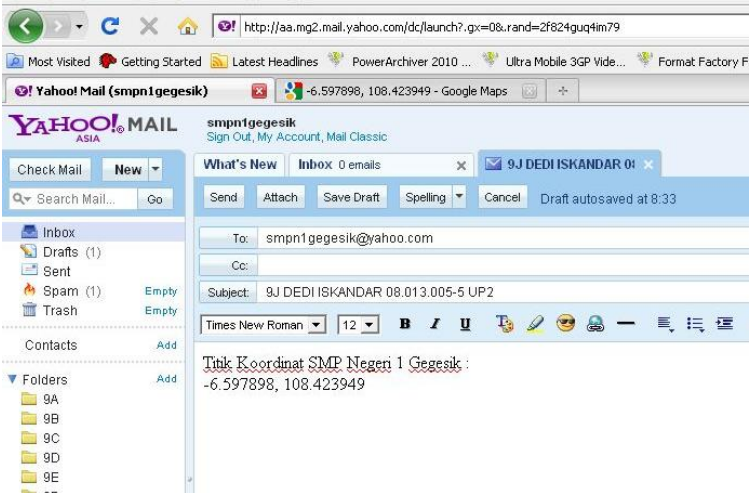

6. Buka tab browser yang satunya (EMAIL), klik COMPOSE/ TULIS SURAT/ NEW COMPOSE
7. Isi TO/ KEPADA : smpn1gegesik@yahoo.com
8. Subject/ INTI PESAN : KELAS NAMA NO. UN UP2 (contoh: **9J DEDI ISKANDAR 08.013.005-5 UP2**)
9. Pada isi email ketik Titik Koordinat Lokasi, Enter, dan Paste (**pada contoh Titik Koordinat SMPN 1 Gegesik, -6.597898, 108.423949**)
10. Klik tombol Send
11. Selesai