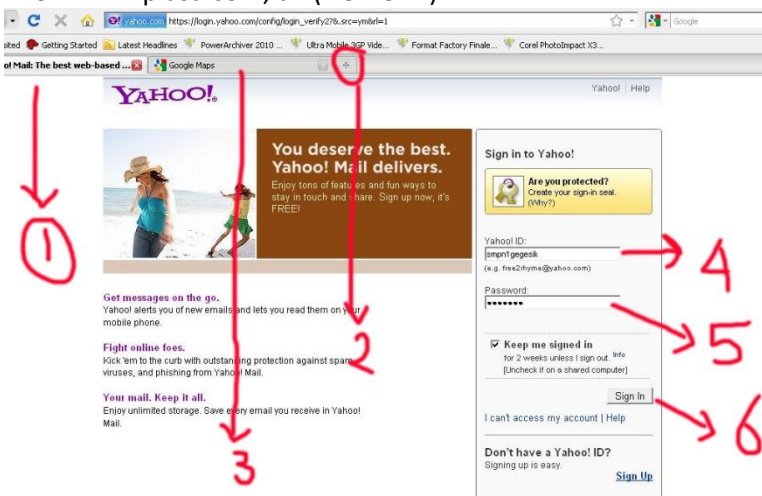

BAHAN UJIAN PRAKTEK INTERNET SMP NEGERI 1 GEGESIK TAHUN PELAJARAN 2009/2010

1. Buka browser (Internet Explorer, Mozilla Firefox, Opera, Google Chrome, dll)
2. Ketikkan alamat Account Email dan Google Map, misal YAHOO www.mail.yahoo.com, GMAIL www.gmail.com, PLASA www.plasa.com, dll (**Nomor 1**)