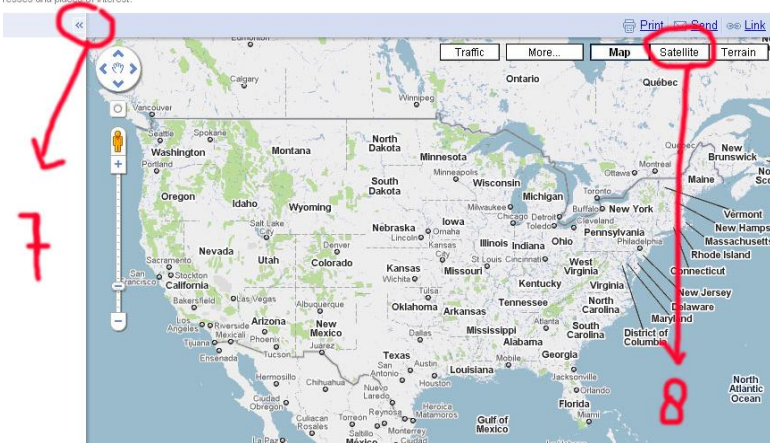

BAHAN UJIAN PRAKTEK INTERNET SMP NEGERI 1 GEGESIK TAHUN PELAJARAN 2009/2010

1. Buka browser (Internet Explorer, Mozilla Firefox, Opera, Google Chrome, dll)
2. Ketikkan alamat Account Email dan Google Map, misal YAHOO www.mail.yahoo.com, GMAIL www.gmail.com, PLASA www.plasa.com, dll (**Nomor 1**)

3. Buka Google Map pada Tab sebelahnya (**Nomor 2**) www.maps.google.com (**Nomor 3**), klik pada Yahoo Mail (**Nomor 1**) kembali dan ketikkan Yahoo ID, Password, dan Sign In (**Nomor 4, 5, 6**)

4. Klik icon **Nomor 7** untuk memperlebar tampilan, dan klik Sattelite (**Nomor 8**) untuk merubah tampilan gambar dari Peta menjadi Photo Sattelit.

5. Lakukan drag mouse untuk mencari negara atau pulau yang ingin dituju, misalnya Indonesia, kemudian Cirebon, kemudian Gegecik, dan sampai dengan lokasi SMPN 1 Gegecik (empat gambar di atas)

Klik kanan pada objek (misal smpn1gegesik), kemudian klik pada pilihan **Direction from here**, yang akan secara otomatis menampilkan titik koordinat yang ada di sebelah kiri, catat di kertas atau bisa juga dilakukan copy paste.