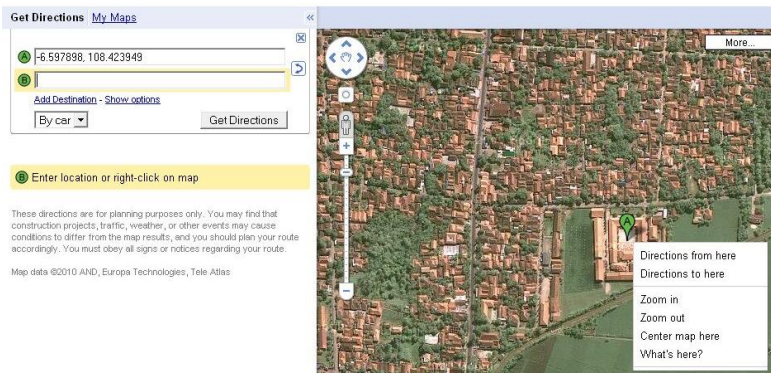

BAHAN UJIAN PRAKTEK INTERNET SMP NEGERI 1 GEGESIK TAHUN PELAJARAN 2009/2010

1. Buka browser (Internet Explorer, Mozilla Firefox, Opera, Google Chrome, dll)
2. Ketikkan alamat Account Email dan Google Map, misal YAHOO www.mail.yahoo.com, GMAIL www.gmail.com, PLASA www.plasa.com, dll (**Nomor 1**)

3. Buka Google Map pada Tab sebelahnya (**Nomor 2**) www.maps.google.com (**Nomor 3**), klik pada Yahoo Mail (**Nomor 1**) kembali dan ketikkan Yahoo ID, Password, dan Sign In (**Nomor 4, 5, 6**)

4. Klik icon **Nomor 7** untuk memperlebar tampilan, dan klik Sattelite (**Nomor 8**) untuk merubah tampilan gambar dari Peta menjadi Photo Sattelit.

5. Lakukan drag mouse untuk mencari negara atau pulau yang ingin dituju, misalnya Indonesia, kemudian Cirebon, kemudian Gegecik, dan sampai dengan lokasi SMPN 1 Gegecik (empat gambar di atas)

Klik kanan pada objek (misal smpn1gegesik), kemudian klik pada pilihan **Direction from here**, yang akan secara otomatis menampilkan titik koordinat yang ada di sebelah kiri, catat di kertas atau bisa juga dilakukan copy paste.